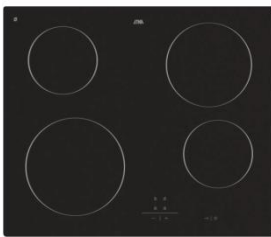

Kookplaatcombinatie

Kookplaat